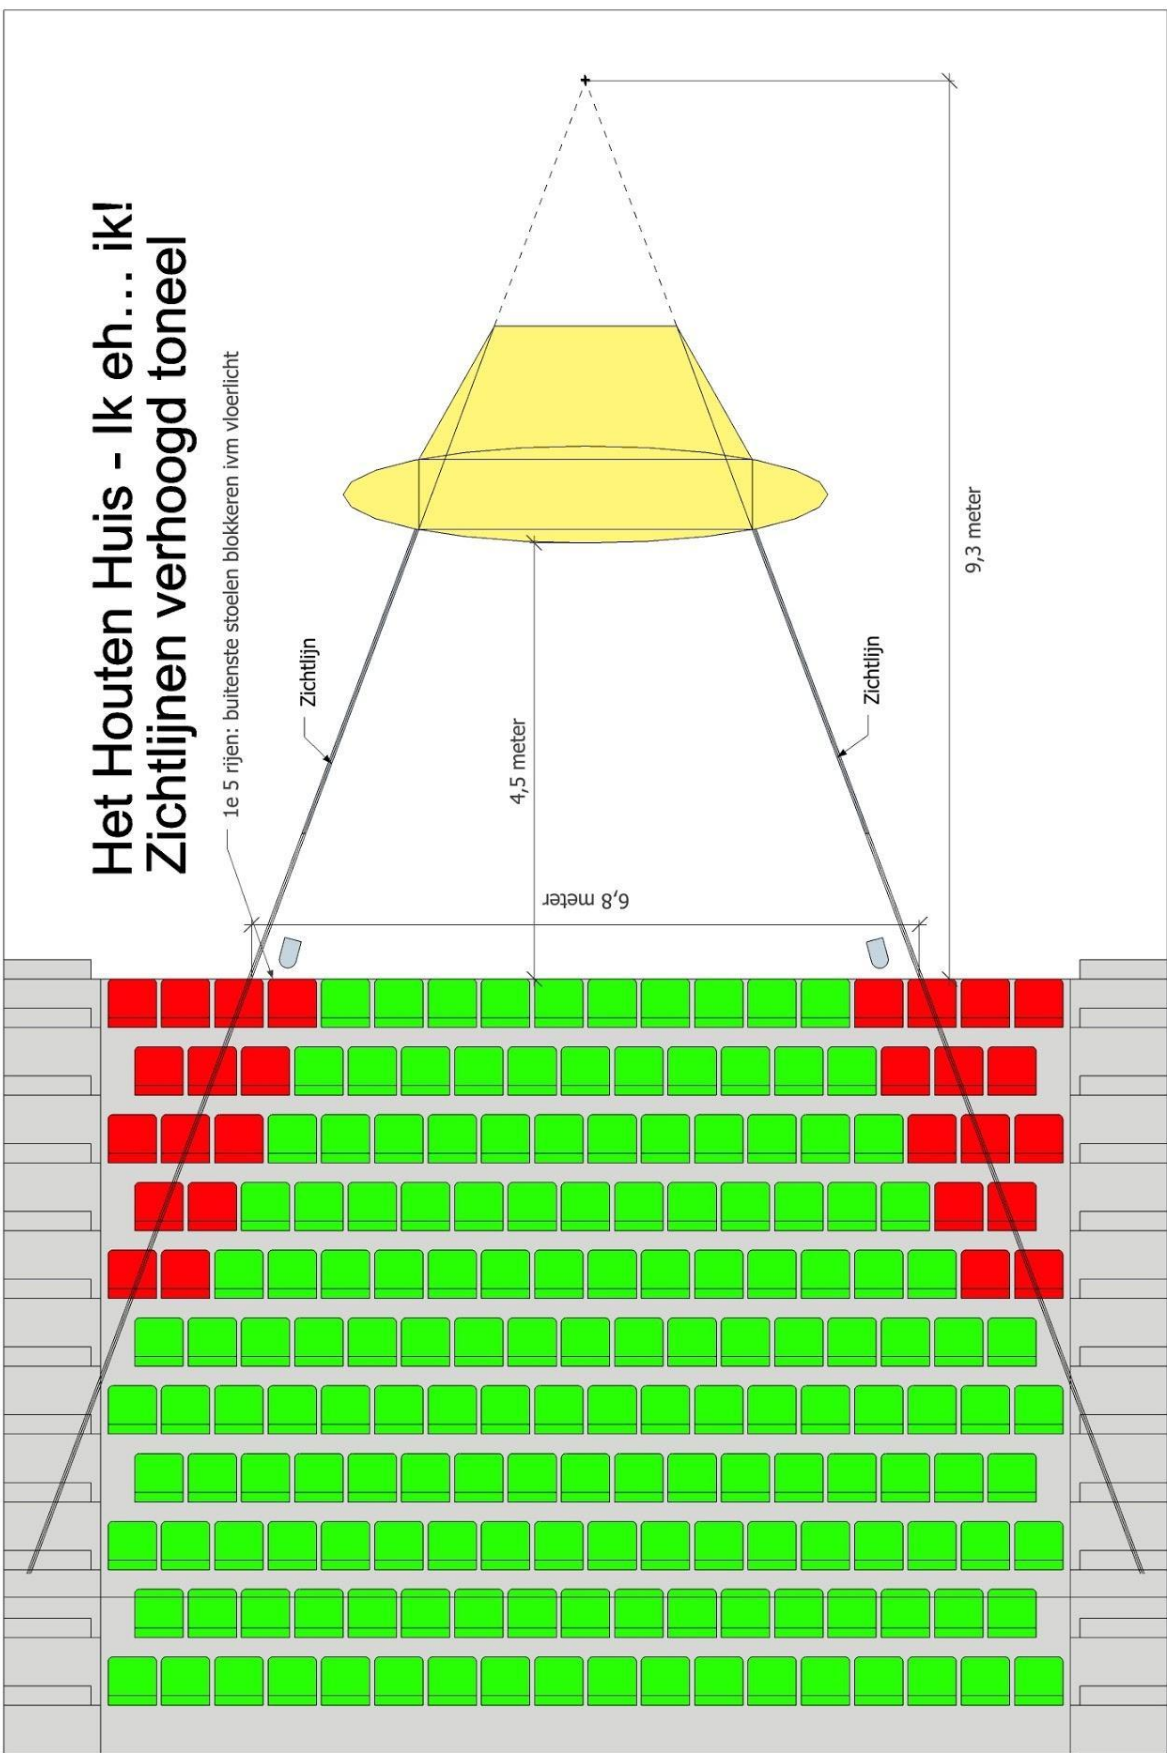

TECHNIEK

Audio	Het gezelschap neemt eigen audio mee (mengtafel, multikabel, micro's e.d., 9 zenders in B-band). Eigen systeem gevlogen boven podium (aangevuld met weergevers van het theater).
Licht	Minimaal 40x 2kw DMX dimmers, eigen lichtcomputer. Een 2e dmx lijn van regie naar toneel rechts.
Stroom	2x 32A/380V op het toneel rechts, 1x 16A/220V op het rechter achtertoneel.
Transport	1 City Trailer (10.5 x 2.48 x 2.65 meter) en 3 personenauto's. Graag parkeerplaatsen voor deze.

ALGEMEEN

Decor	Een ronddraaiende huiskamer. Eigen trussbouw tbv licht en decor. Voor de bouw van het trusscarre (2,5 x 6,5 meter, 5,20 hoog) maken we gebruik van hijsfaciliteiten van het theater.
Speelvloer	Minimale afmeting 10 x 10 x 6 hoog.
Zichtlijnen	Gezien de vorm van het decor zijn zichtlijnen erg belangrijk. Zie bijgevoegde tekening! Blokade & zichtlijnen, zie tekening: Uw afdeling Marketing is hier uitgebreid over geïnformeerd.
Afstopping	Volledige zwarte afstopping rondom standaard op 10m.
Balletvloer	Zwarte balletvloer geplakt en wel vanaf voorrand toneel tot aan het achterdoek.
Cabine	Techniekplaatsen in de zaal (licht en geluid). Geen gebruik van de cabine.

1e 5 rijen: buitenste stoelen blokkeren ivm vloerlicht

Het Houten Huis - Ik eh... ik! Zichtlijnen vlakke vloer

1e rij: buitenste stoelen blokkeren ivm vloerlicht

Zichtlijn

Zichtlijn

4,5 meter

6,8 meter

9,3 meter