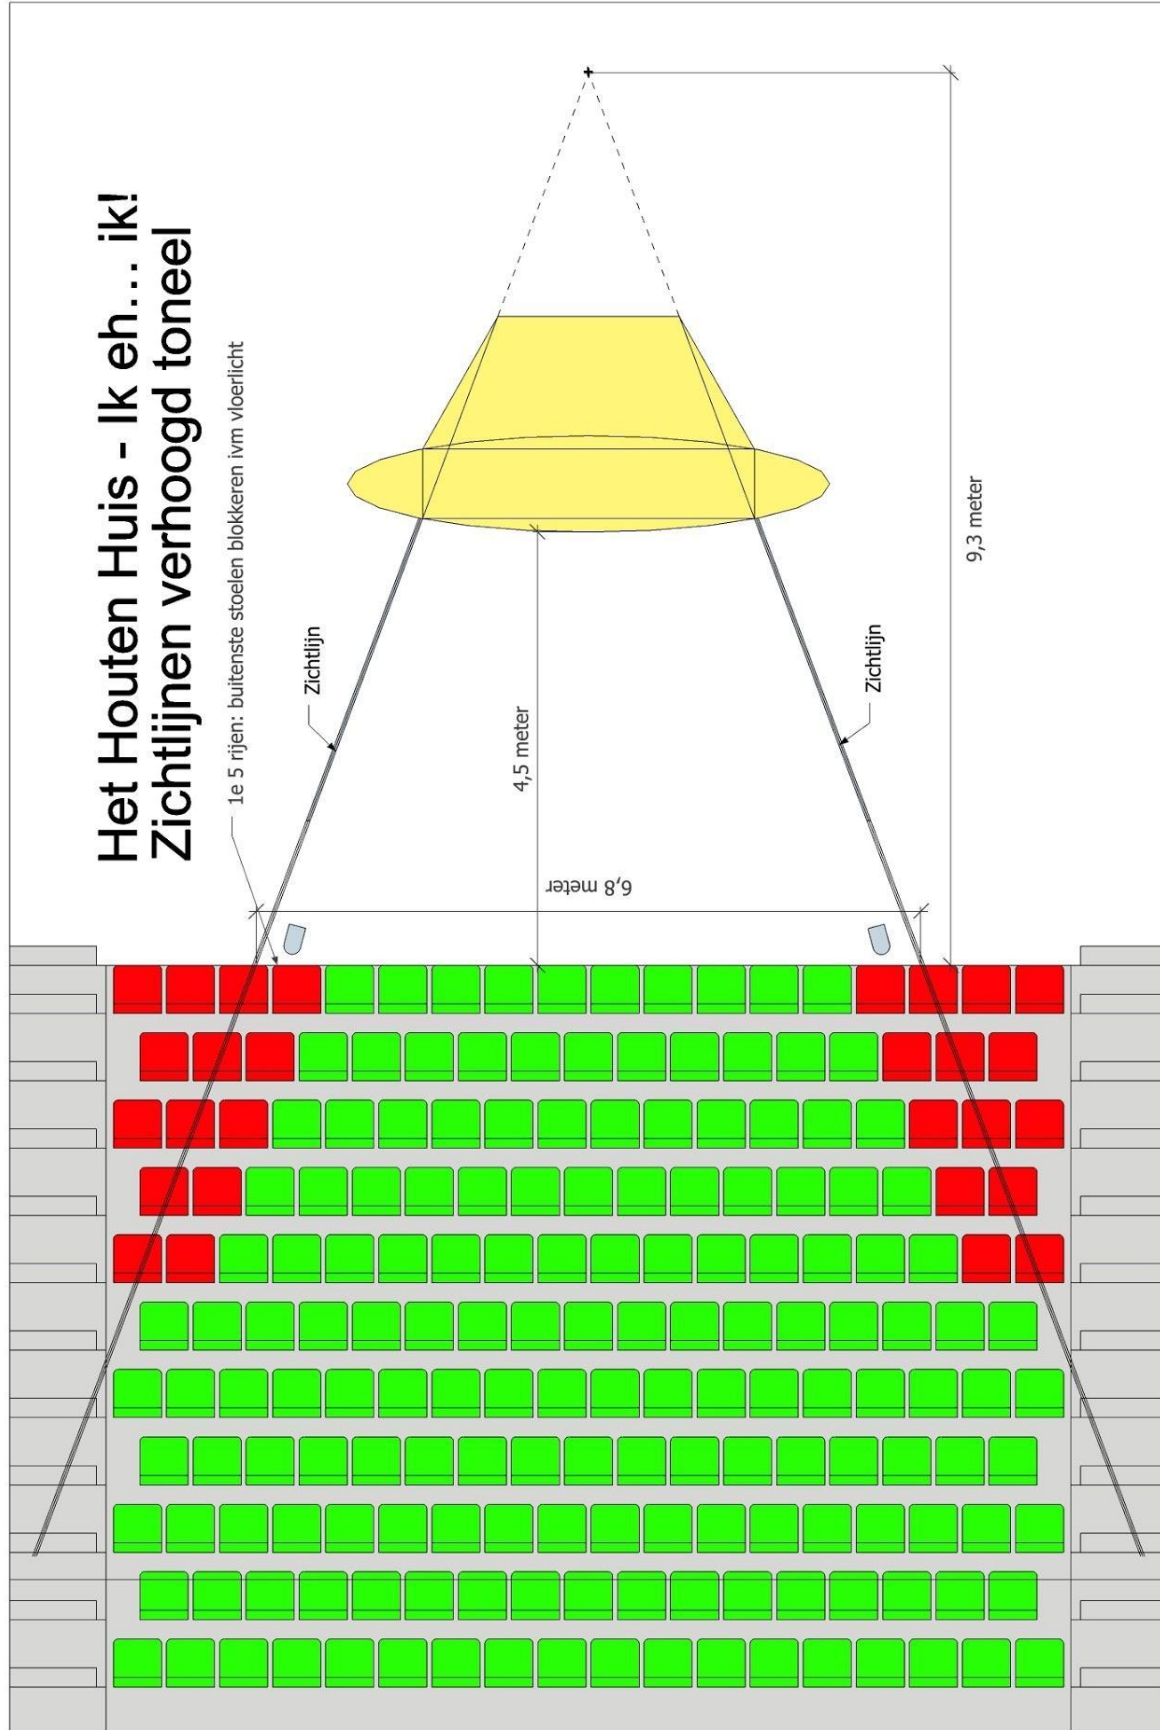

### TECHNIEK

Audio	Het gezelschap neemt eigen audio mee (mengtafel, multikabel, micro's e.d., 9 zenders in B-band). Eigen systeem gevlogen boven podium (aangevuld met weergevers van het theater).
Licht	Minimaal 40x 2kw DMX dimmers, eigen lichtcomputer. Een 2e dmx lijn van regie naar toneel rechts.
Stroom	2x 32A/380V op het toneel rechts, 1x 16A/220V op het rechter achtertoneel.
Transport	2 Bakwagens (12 & 7 meter) en 3 personenauto's. Graag parkeerplaatsen voor deze.

### ALGEMEEN

Decor	Een ronddraaiende huiskamer. Eigen trussbouw tbv licht en decor. Voor de bouw van het trusscarre (2,5 x 6,5 meter, 5,20 hoog) maken we gebruik van hijsfaciliteiten van het theater.
Speelvloer	Minimale afmeting 10 x 10 x 6 hoog.
Zichtlijnen	Gezien de vorm van het decor zijn zichtlijnen erg belangrijk. Zie bijgevoegde tekening! Blokkade & zichtlijnen, zie tekening: Uw afdeling Marketing is hier uitgebreid over geïnformeerd.
Afstopping	Volledige zwarte afstopping rondom standaard op 10m.
Balletvloer	Zwarte balletvloer geplakt en wel vanaf voorrand toneel tot aan het achterdoek.
Cabine	Techniekplaatsen in de zaal (licht en geluid). Geen gebruik van de cabine.

# Het Houten Huis - Ik eh... ik! Zichtlijnen verhoogd toneel

1e 5 rijen: buitenste stoelen blokkeren ivm vloerlicht

# Het Houten Huis - Ik eh... ik! Zichtlijnen vlakke vloer