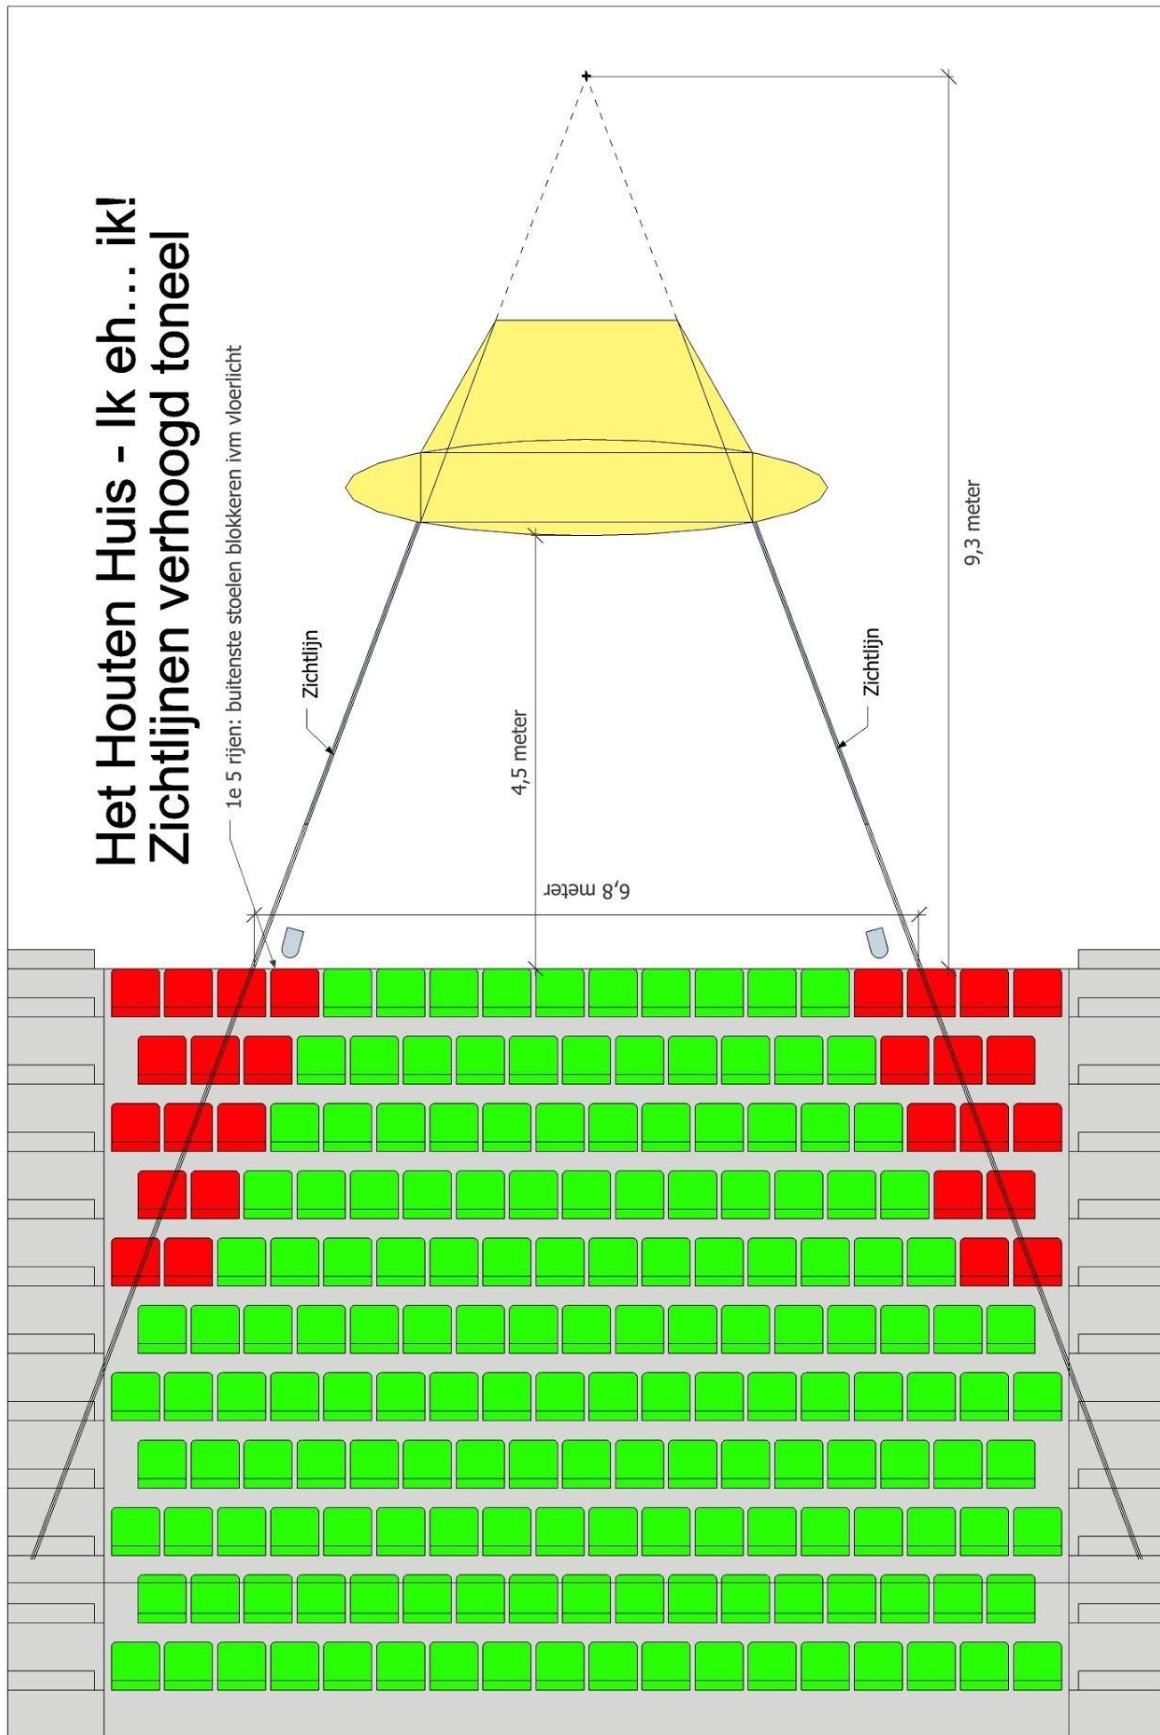

TECHNIEK

Audio	Het gezelschap neemt eigen audio mee (mengtafel, multikabel, micro's e.d., 9 zenders in B-band). Eigen systeem gevlogen boven podium (aangevuld met weergevers van het theater).
Licht	Minimaal 40x 2kw DMX dimmers, eigen lichtcomputer. Een 2e dmx lijn van regie naar toneel rechts.
Stroom	2x 32A/380V op het toneel rechts, 1x 16A/220V op het rechter achtertoneel.
Transport	2 Bakwagens (12 & 7 meter) en 3 personenauto's. Graag parkeerplaatsen voor deze.

ALGEMEEN

Decor	Een ronddraaiende huiskamer. Eigen trussbouw tbv licht en decor. Voor de bouw van het trusscarre (2,5 x 6,5 meter, 5,20 hoog) maken we gebruik van hijsfaciliteiten van het theater.
Speelvloer	Minimale afmeting 10 x 10 x 6 hoog.
Zichtlijnen	Gezien de vorm van het decor zijn zichtlijnen erg belangrijk. Zie bijgevoegde tekening! Blokkade & zichtlijnen, zie tekening: Uw afdeling Marketing is hier uitgebreid over geïnformeerd.
Afstopping	Volledige zwarte afstopping rondom standaard op 10m.
Balletvloer	Zwarte balletvloer geplakt en wel vanaf voorrand toneel tot aan het achterdoek.
Cabine	Techniekplaatsen in de zaal (licht en geluid). Geen gebruik van de cabine.
Randprogramma	Uw afdeling Marketing is hier uitgebreid over geïnformeerd.

Het Houten Huis - Ik eh... ik! Zichtlijnen vlakke vloer